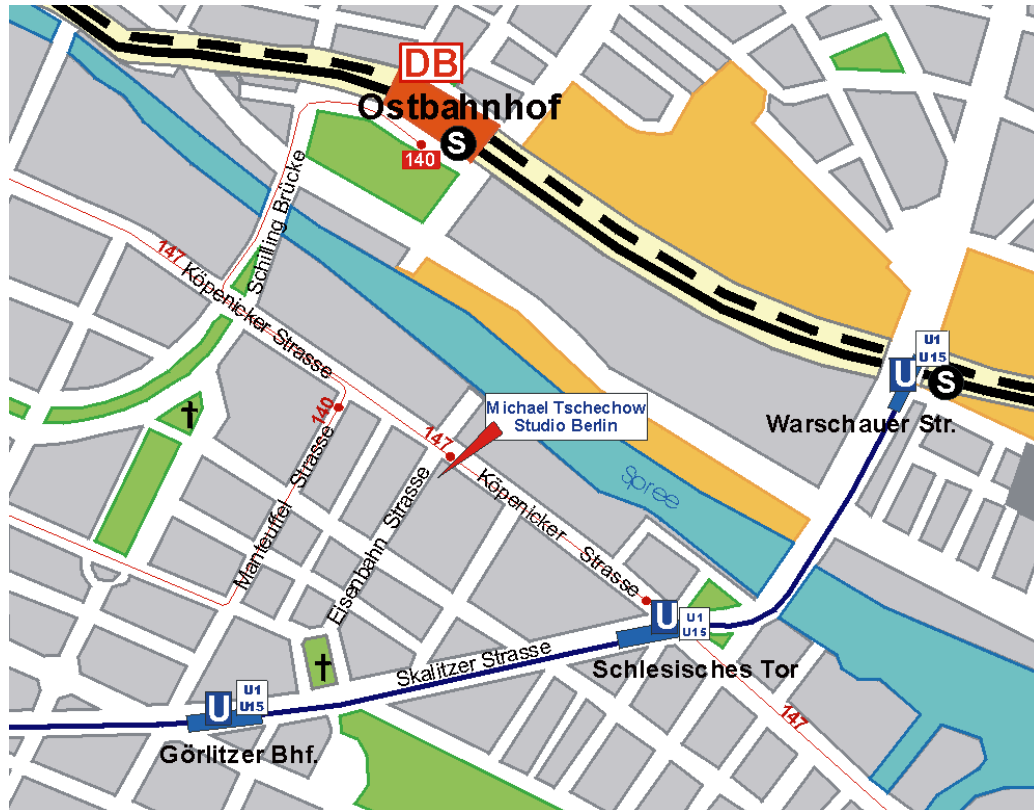

Anreise zum Michael Tschechow Studio Berlin

U-Bahn:

U1 oder U15 (Richtung U-Warschauer Str.)
bis U-Görlitzer Bhf. - anschliessend ca. 8 Min. Fußweg
oder
bis U-Schlesisches Tor - anschliessend ca. 8 Minuten Fußweg oder mit Bus 147 (Richtung U-Märkisches Museum) bis zur Haltestelle Eisenbahnstr. (direkt am Studio)

Fernbahn / S-Bahn

Ostbahnhof - anschliessend ca. 14 Min. Fußweg
oder
mit Bus 140 (Richtung S+U Tempelhof) bis zur Haltestelle Manteuffelstr / Ecke Köpenicker Str. -
anschliessend noch drei Minuten Fußweg